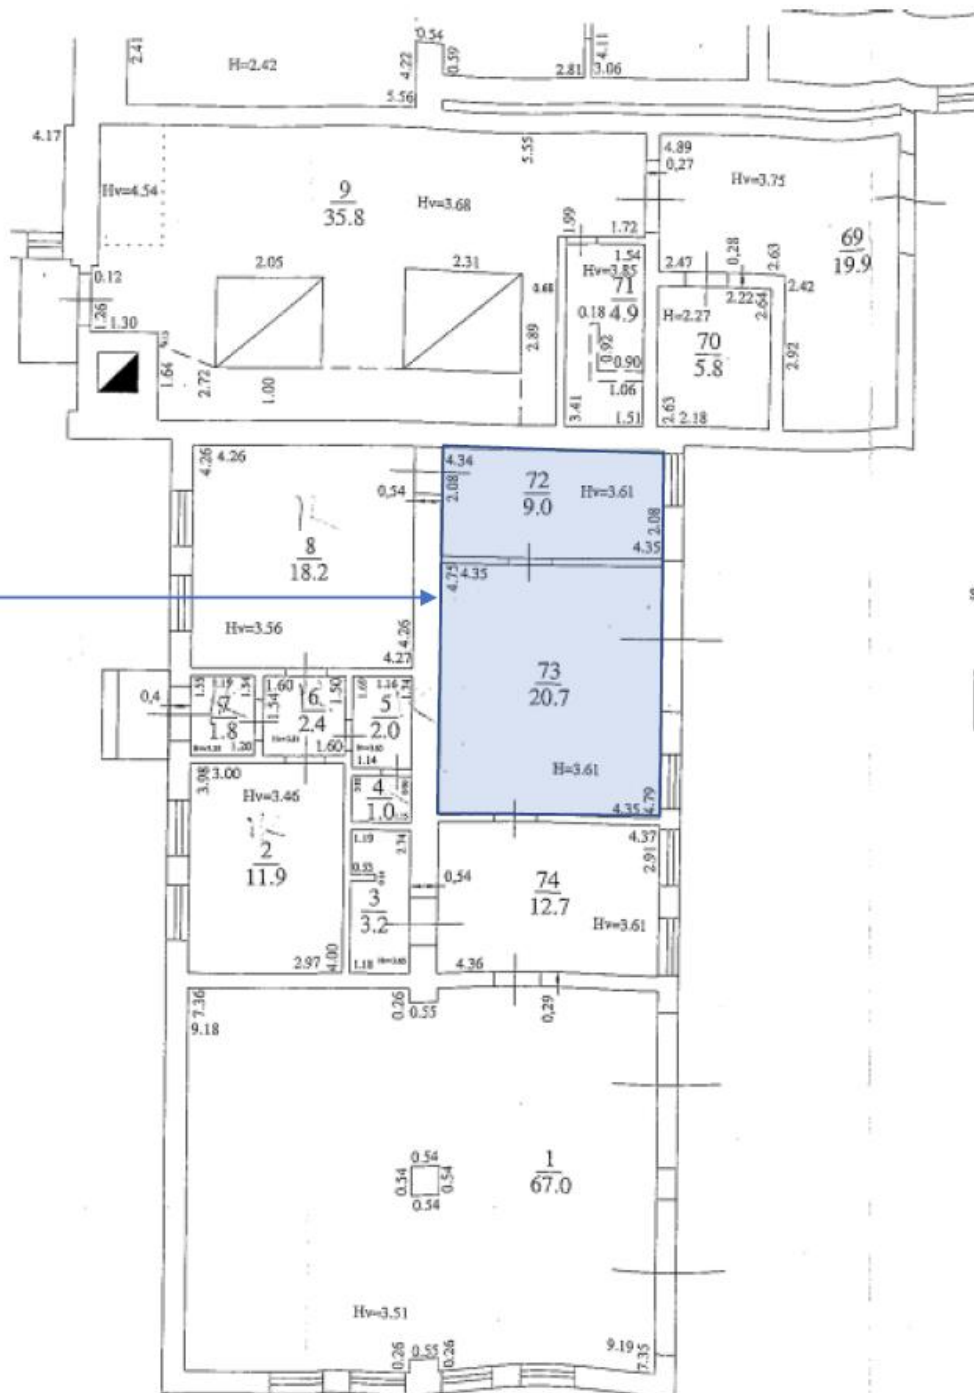

Valmiera, Pāvila Rozīša iela 9

1.stāvs

Telpas Nr.72-73, ar kopējo platību 29,7 m²

STĀVA PLĀNA SHEMATISKS SADALĪJUMS